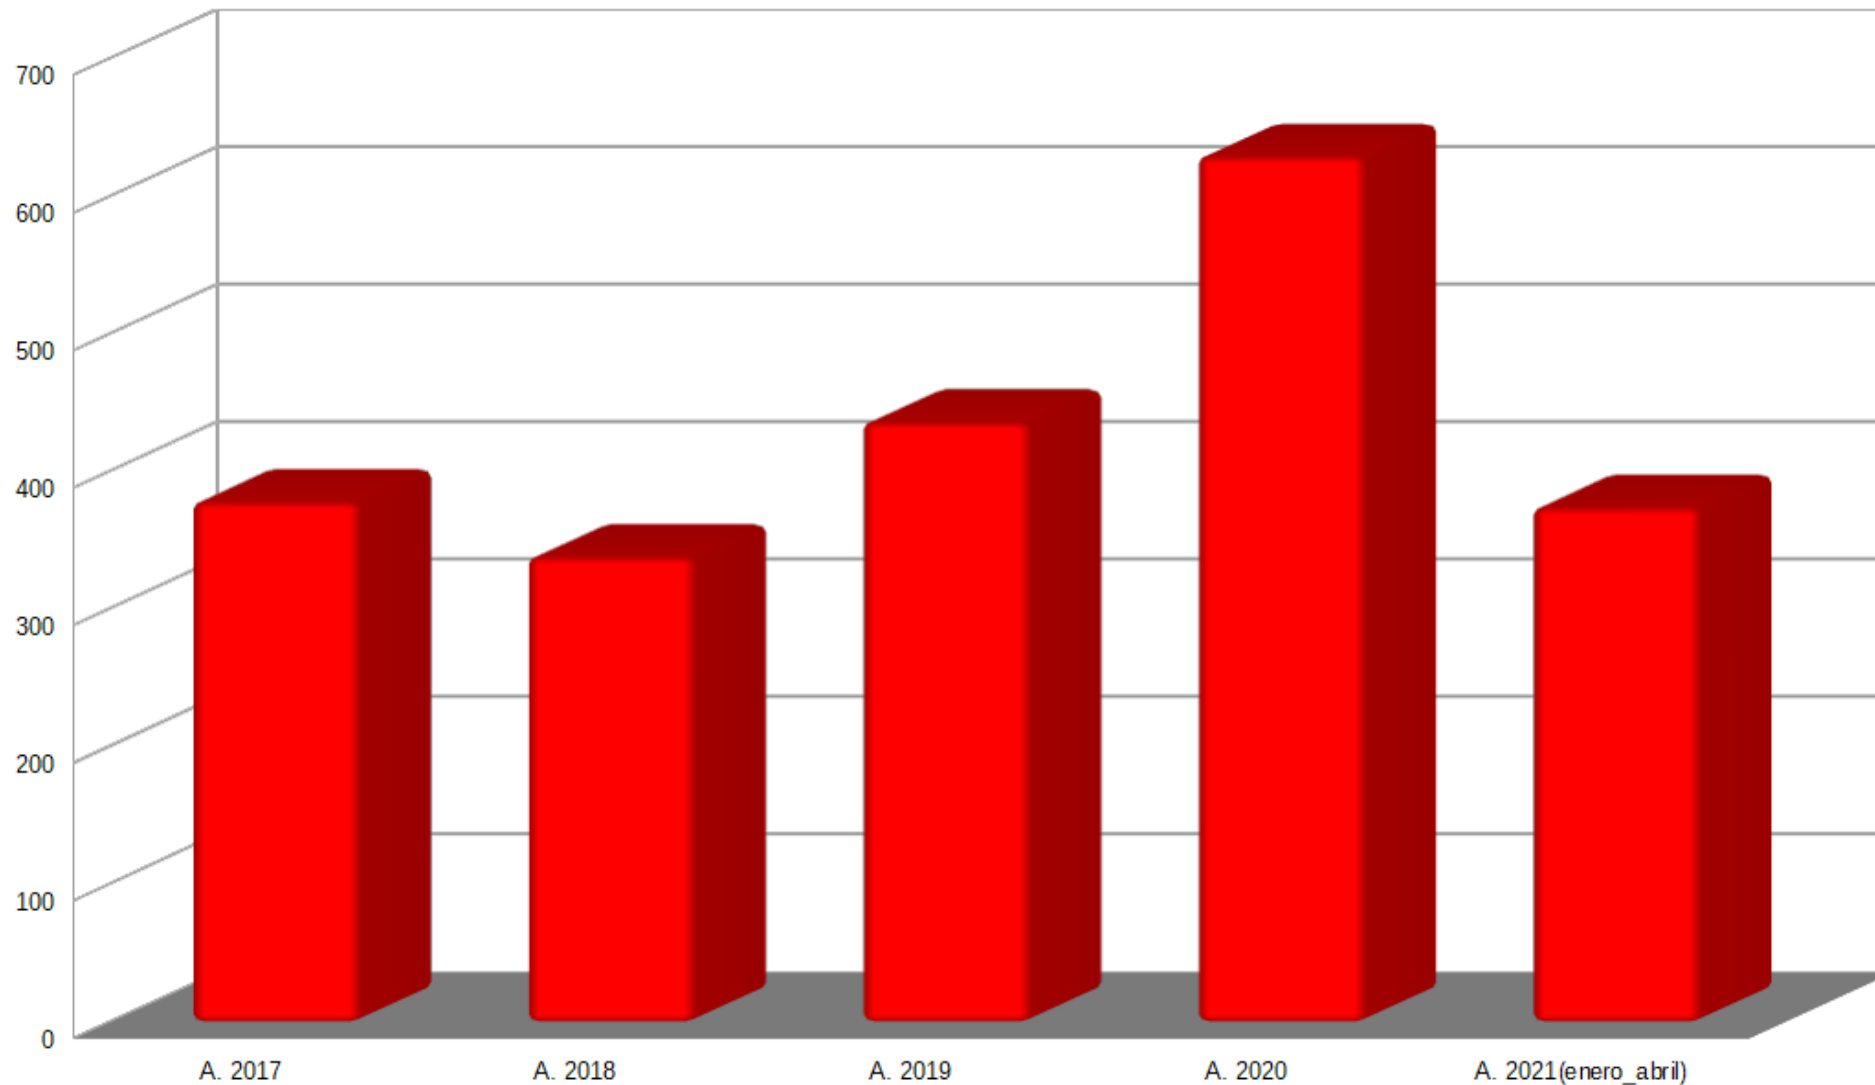

## Otros recursos : fotografías aéreas. FOAT

<http://arquivo.galiciana.gal/arpadweb/gl/consulta/registro.do?id=1375050>

A Coruña

Consultas en  
remoto  
2017-2021

Solicitudes de copias 2016-2021

## 2020 Consultas por fondos