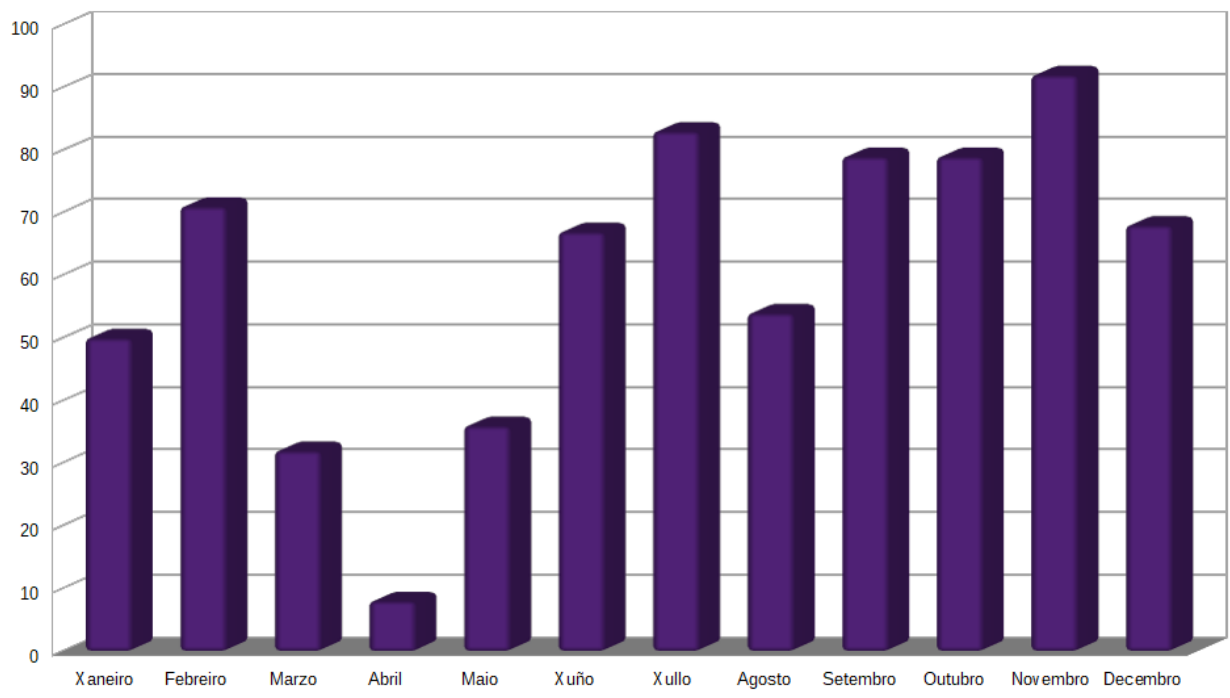

2020
Consultas en remoto por fondos

Consultas en remoto 2020