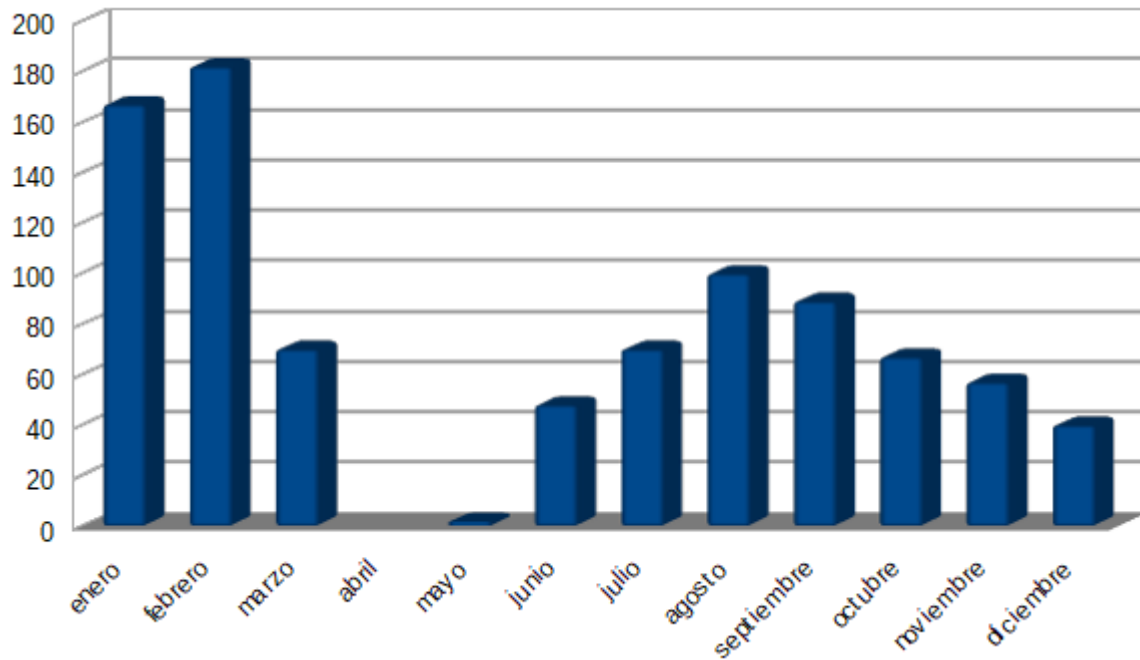

2020 Consultas por fondos

2020 Usuarios presenciales