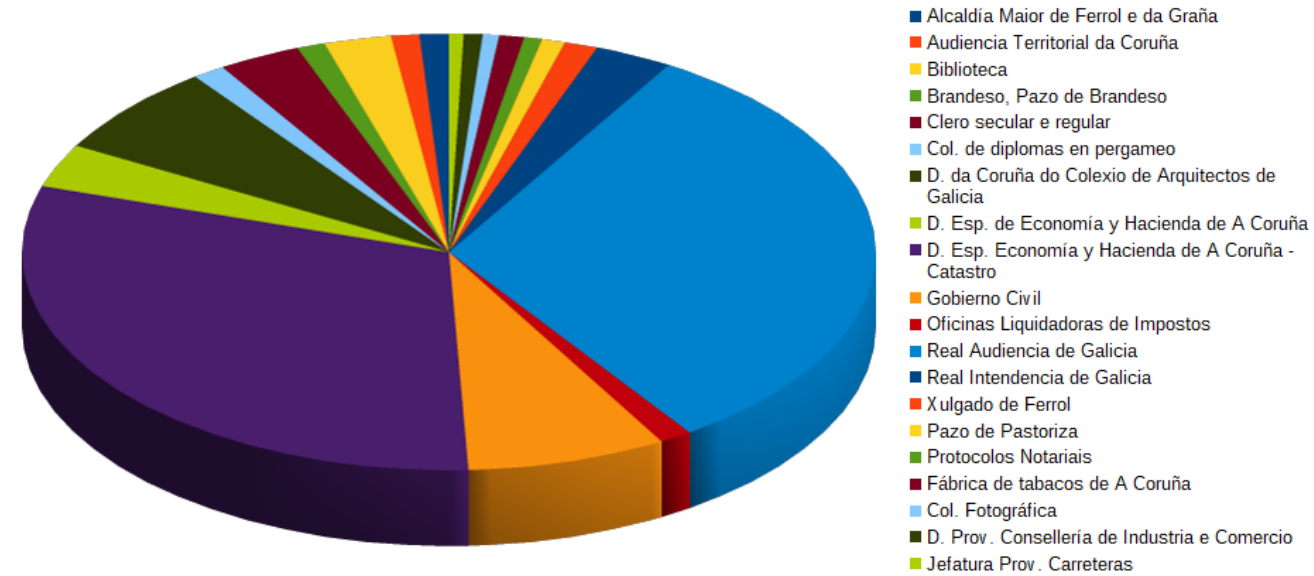

2020 Consultas por fondos

2020 Usuarios presenciales